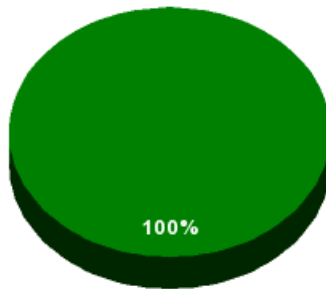

26/10/2018 - 13:53:50

Boletín de convocatoria: [10B-1695](#)

Diario de sesiones: [10J196](#)

Propuesta 34811

Resultados totales

Sí: 45
No: 0
Abstención: 0
No vota: 0
Votos emitidos: 45

■ Sí
■ No
■ Abstención
■ No vota