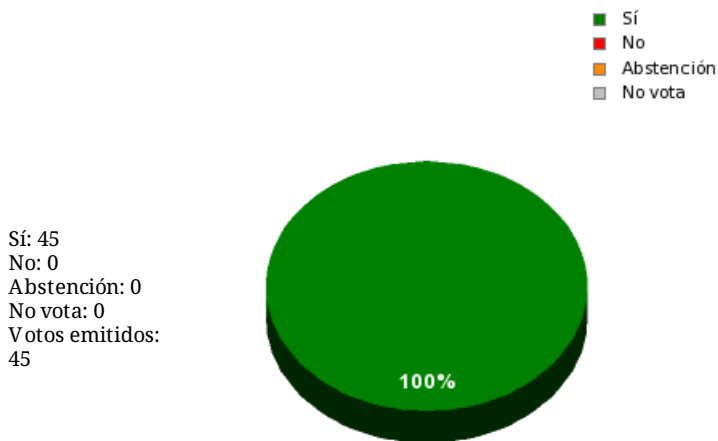

26/10/2018 - 13:55:54

Boletín de convocatoria: [10B-1695](#)

Diario de sesiones: [10J196](#)

Propuesta 34820

Resultados totales

Resultados por grupo parlamentario

GPS

Sí: 14
No: 0
Abstención: 0
No vota: 0
Votos emitidos: 14

GPIU

Sí: 5
No: 0
Abstención: 0
No vota: 0
Votos emitidos: 5

GPFA

Sí: 2
No: 0
Abstención: 0
No vota: 0
Votos emitidos: 2

GPP

Sí: 11
No: 0
Abstención: 0
No vota: 0
Votos emitidos: 11

GPPOD

Sí: 9
No: 0
Abstención: 0
No vota: 0
Votos emitidos: 9