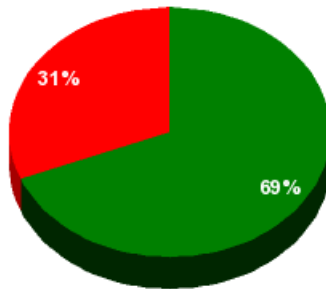

26/10/2018 - 13:57:22

Boletín de convocatoria: 10B-1695

Diario de sesiones: 10J196

Propuesta 34833

Resultados totales

Sí: 31
No: 14
Abstención: 0
No vota: 0
Votos emitidos: 45

■ Sí
■ No
■ Abstención
■ No vota

Resultados por grupo parlamentario

GPS

Sí: 14
No: 0
Abstención: 0
No vota: 0
Votos emitidos: 14

GPIU

Sí: 5
No: 0
Abstención: 0
No vota: 0
Votos emitidos: 5

GPFA

Sí: 0
No: 2
Abstención: 0
No vota: 0
Votos emitidos: 2