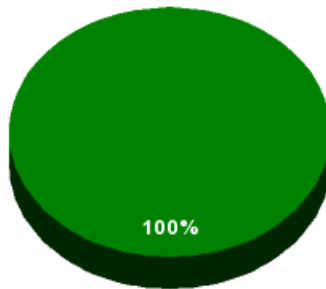

26/10/2018 - 13:59:20

Boletín de convocatoria: [10B-1695](#)

Diario de sesiones: [10J196](#)

Propuesta 34839

Resultados totales

Sí: 45
No: 0
Abstención: 0
No vota: 0
Votos emitidos: 45

■ Sí
■ No
■ Abstención
■ No vota