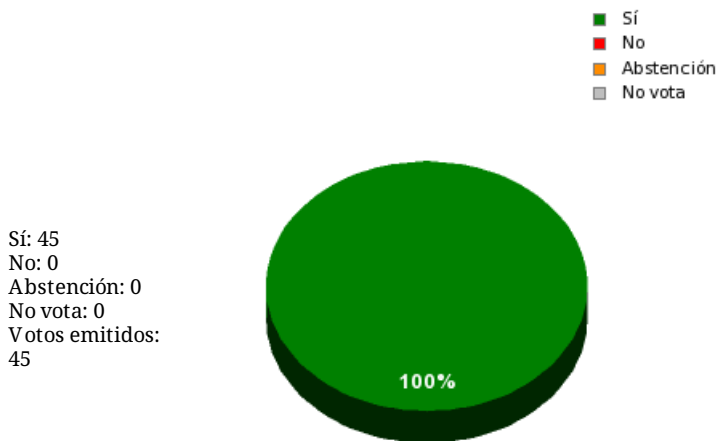

26/10/2018 - 15:00:24

Boletín de convocatoria:
Diario de sesiones:

Propuesta 34842

Resultados totales

Resultados por grupo parlamentario

GPS

Sí: 14
 No: 0
 Abstención: 0
 No vota: 0
 Votos emitidos: 14

GPIU

Sí: 5
 No: 0
 Abstención: 0
 No vota: 0
 Votos emitidos: 5

GPFA

Sí: 2
 No: 0
 Abstención: 0
 No vota: 0
 Votos emitidos: 2

GPP

Sí: 11
 No: 0
 Abstención: 0
 No vota: 0
 Votos emitidos: 11

GPPOD

Sí: 9
 No: 0
 Abstención: 0
 No vota: 0
 Votos emitidos: 9