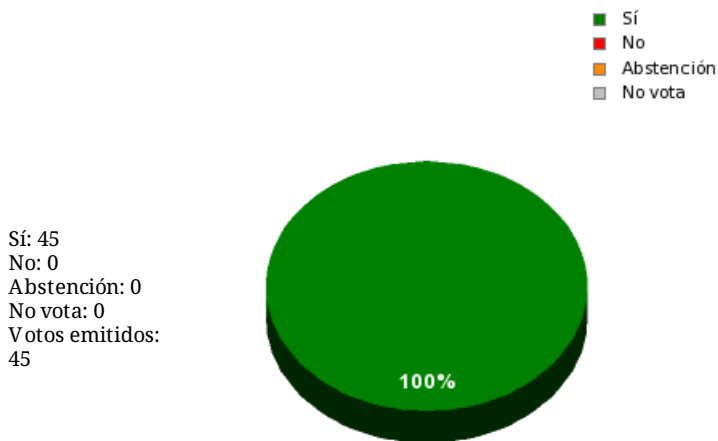

26/10/2018 - 14:00:44

Boletín de convocatoria: [10B-1695](#)

Diario de sesiones: [10J196](#)

Propuesta 34843

Resultados totales

Resultados por grupo parlamentario

GPS

Sí: 14
No: 0
Abstención: 0
No vota: 0
Votos emitidos: 14

GPIU

Sí: 5
No: 0
Abstención: 0
No vota: 0
Votos emitidos: 5

GPFA

Sí: 2
No: 0
Abstención: 0
No vota: 0
Votos emitidos: 2

GPP

Sí: 11
No: 0
Abstención: 0
No vota: 0
Votos emitidos: 11

GPPOD

Sí: 9
No: 0
Abstención: 0
No vota: 0
Votos emitidos: 9