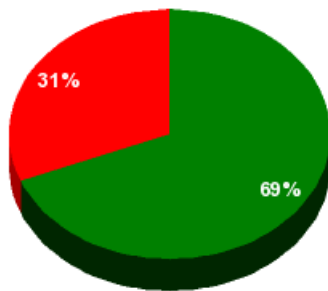

26/10/2018 - 14:02:14

Boletín de convocatoria:
Diario de sesiones:

Propuesta 34821

Resultados totales

Sí: 31
No: 14
Abstención: 0
No vota: 0
Votos emitidos:
45

■ Sí
■ No
■ Abstención
■ No vota

Resultados por grupo parlamentario

GPS

Sí: 0
No: 14
Abstención: 0
No vota: 0
Votos emitidos:
14

GPIU

Sí: 5
No: 0
Abstención: 0
No vota: 0
Votos emitidos: 5

GPFA

Sí: 2
No: 0
Abstención: 0
No vota: 0
Votos emitidos: 2

GPP

Sí: 11
No: 0
Abstención: 0
No vota: 0
Votos emitidos:
11