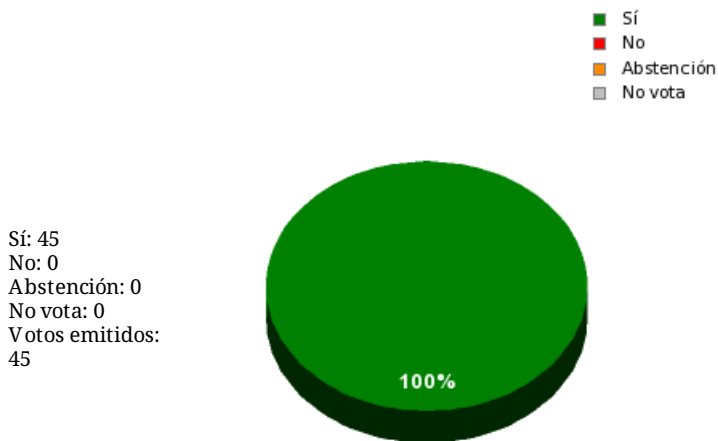

26/10/2018 - 14:02:36

Boletín de convocatoria: [10B-1695](#)

Diario de sesiones: [10J196](#)

Propuesta 34822

Resultados totales

Resultados por grupo parlamentario

GPS

Sí: 14
No: 0
Abstención: 0
No vota: 0
Votos emitidos: 14

GPIU

Sí: 5
No: 0
Abstención: 0
No vota: 0
Votos emitidos: 5

GPFA

Sí: 2
No: 0
Abstención: 0
No vota: 0
Votos emitidos: 2

GPP

Sí: 11
No: 0
Abstención: 0
No vota: 0
Votos emitidos: 11

GPPOD

Sí: 9
No: 0
Abstención: 0
No vota: 0
Votos emitidos: 9