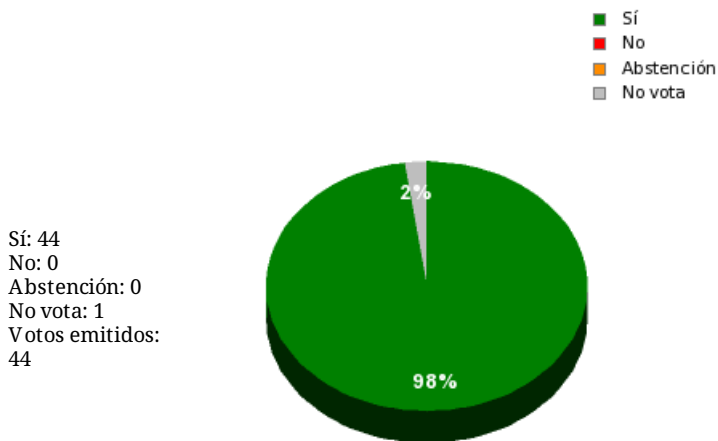

26/10/2018 - 14:03:16

Boletín de convocatoria: [10B-1695](#)

Diario de sesiones: [10J196](#)

Propuesta 34825

Resultados totales

Resultados por grupo parlamentario

GPS

Sí: 14
No: 0
Abstención: 0
No vota: 0
Votos emitidos: 14

GPIU

Sí: 5
No: 0
Abstención: 0
No vota: 0
Votos emitidos: 5

GPFA

Sí: 2
No: 0
Abstención: 0
No vota: 0
Votos emitidos: 2

GPP

Sí: 10
No: 0
Abstención: 0
No vota: 1
Votos emitidos: 10

GPPOD

Sí: 9
No: 0
Abstención: 0
No vota: 0
Votos emitidos: 9