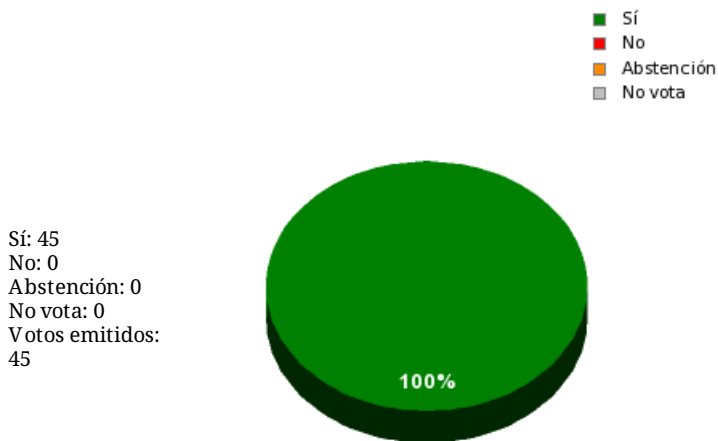

26/10/2018 - 14:05:38

Boletín de convocatoria: [10B-1695](#)

Diario de sesiones: [10J196](#)

Propuesta 34845

Resultados totales

Resultados por grupo parlamentario

GPS

Sí: 14
 No: 0
 Abstención: 0
 No vota: 0
 Votos emitidos: 14

GPIU

Sí: 5
 No: 0
 Abstención: 0
 No vota: 0
 Votos emitidos: 5

GPFA

Sí: 2
 No: 0
 Abstención: 0
 No vota: 0
 Votos emitidos: 2

GPP

Sí: 11
 No: 0
 Abstención: 0
 No vota: 0
 Votos emitidos: 11

GPPOD

Sí: 9
 No: 0
 Abstención: 0
 No vota: 0
 Votos emitidos: 9