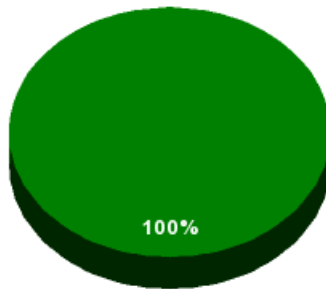

26/10/2018 - 14:05:58

Boletín de convocatoria: [10B-1695](#)

Diario de sesiones: [10J196](#)

Propuesta 34847

Resultados totales

Sí: 45
No: 0
Abstención: 0
No vota: 0
Votos emitidos: 45

■ Sí
■ No
■ Abstención
■ No vota