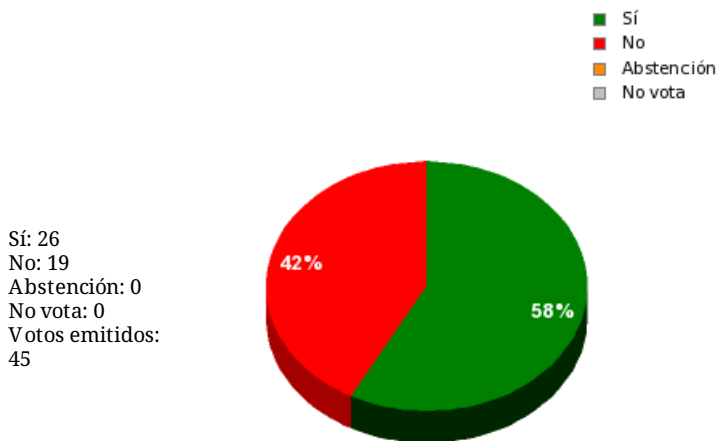

26/10/2018 - 14:06:38

Boletín de convocatoria: [10B-1695](#)

Diario de sesiones: [10J196](#)

Propuesta 34849

Resultados totales

Resultados por grupo parlamentario

GPS

Sí: 0
No: 14
Abstención: 0
No vota: 0
Votos emitidos: 14

GPIU

Sí: 0
No: 5
Abstención: 0
No vota: 0
Votos emitidos: 5

GPFA

Sí: 2
No: 0
Abstención: 0
No vota: 0
Votos emitidos: 2

GPP

Sí: 11
No: 0
Abstención: 0
No vota: 0
Votos emitidos: 11

GPPOD

Sí: 9
No: 0
Abstención: 0
No vota: 0
Votos emitidos: 9