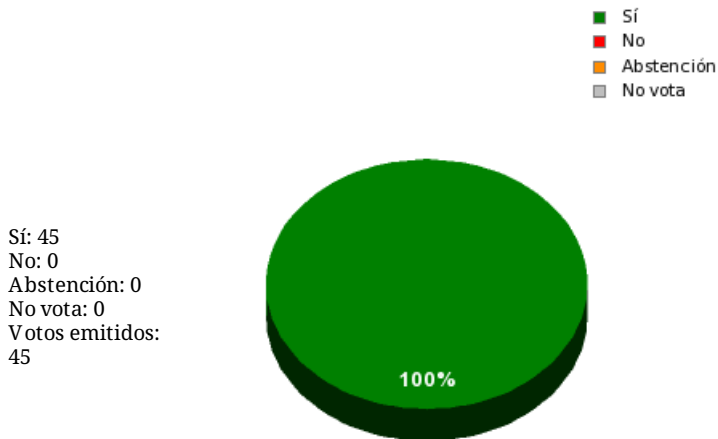

26/10/2018 - 14:10:30

Boletín de convocatoria:
Diario de sesiones:

Propuesta 34867

Resultados totales

Resultados por grupo parlamentario

GPS

Sí: 14
No: 0
Abstención: 0
No vota: 0
Votos emitidos: 14

GPIU

Sí: 5
No: 0
Abstención: 0
No vota: 0
Votos emitidos: 5

GPFA

Sí: 2
No: 0
Abstención: 0
No vota: 0
Votos emitidos: 2

GPP

Sí: 11
No: 0
Abstención: 0
No vota: 0
Votos emitidos: 11

GPPOD

Sí: 9
No: 0
Abstención: 0
No vota: 0
Votos emitidos: 9