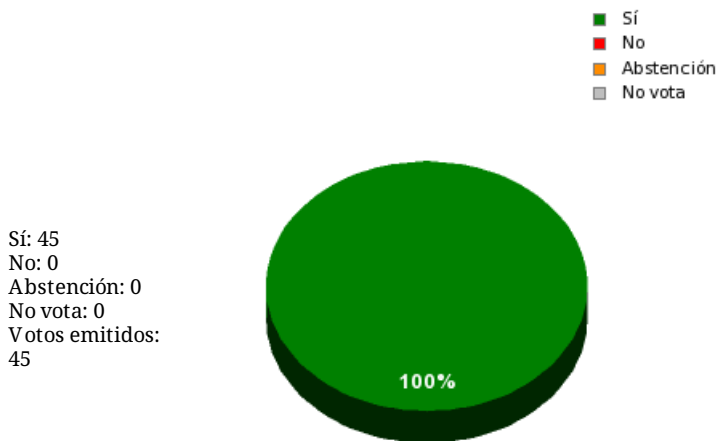

26/10/2018 - 14:11:36

Boletín de convocatoria:
Diario de sesiones:

Propuesta 34870

Resultados totales

Resultados por grupo parlamentario

GPS

Sí: 14
 No: 0
 Abstención: 0
 No vota: 0
 Votos emitidos: 14

GPIU

Sí: 5
 No: 0
 Abstención: 0
 No vota: 0
 Votos emitidos: 5

GPFA

Sí: 2
 No: 0
 Abstención: 0
 No vota: 0
 Votos emitidos: 2

GPP

Sí: 11
 No: 0
 Abstención: 0
 No vota: 0
 Votos emitidos: 11

GPPOD

Sí: 9
 No: 0
 Abstención: 0
 No vota: 0
 Votos emitidos: 9