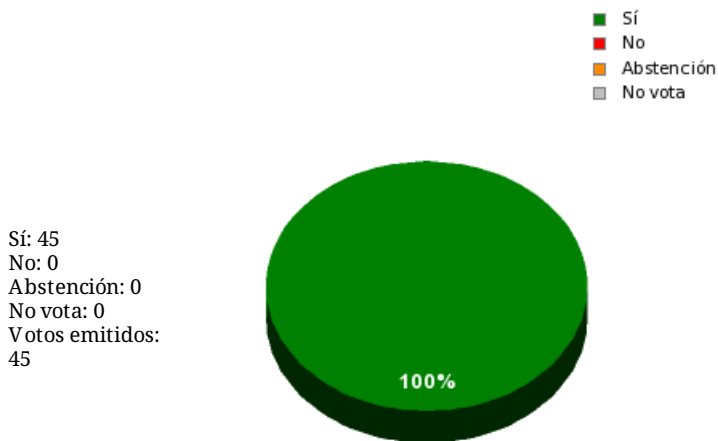

26/10/2018 - 14:13:38

Boletín de convocatoria: [10B-1695](#)

Diario de sesiones: [10J196](#)

Propuesta 34876

Resultados totales

Resultados por grupo parlamentario

GPS

Sí: 14
No: 0
Abstención: 0
No vota: 0
Votos emitidos: 14

GPIU

Sí: 5
No: 0
Abstención: 0
No vota: 0
Votos emitidos: 5

GPFA

Sí: 2
No: 0
Abstención: 0
No vota: 0
Votos emitidos: 2

GPP

Sí: 11
No: 0
Abstención: 0
No vota: 0
Votos emitidos: 11

GPPOD

Sí: 9
No: 0
Abstención: 0
No vota: 0
Votos emitidos: 9