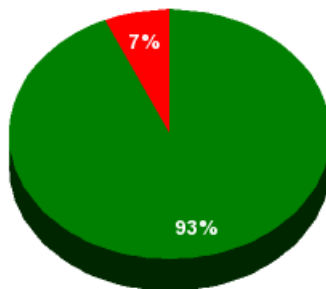

26/10/2018 - 14:14:56

Boletín de convocatoria: [10B-1695](#)

Diario de sesiones: [10J196](#)

Propuesta 34880

Resultados totales

Sí: 42
No: 3
Abstención: 0
No vota: 0
Votos emitidos:
45

■ Sí
■ No
■ Abstención
■ No vota

Resultados por grupo parlamentario

GPS

Sí: 14
No: 0
Abstención: 0
No vota: 0
Votos emitidos:
14

GPIU

Sí: 5
No: 0
Abstención: 0
No vota: 0
Votos emitidos:
5

GPFA

Sí: 0
No: 2
Abstención: 0
No vota: 0
Votos emitidos:
2