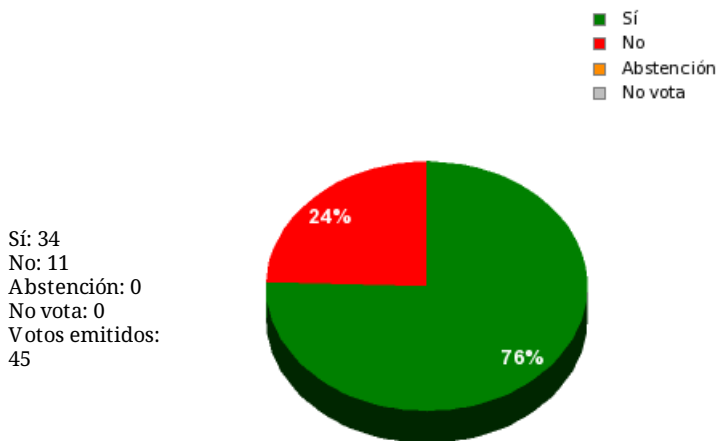

26/10/2018 - 14:16:36

Boletín de convocatoria: 10B-1695

Diario de sesiones: 10J196

Propuesta 34885

Resultados totales

Resultados por grupo parlamentario

GPS

Sí: 14
 No: 0
 Abstención: 0
 No vota: 0
 Votos emitidos: 14

GPIU

Sí: 5
 No: 0
 Abstención: 0
 No vota: 0
 Votos emitidos: 5

GPFA

Sí: 2
 No: 0
 Abstención: 0
 No vota: 0
 Votos emitidos: 2

GPP

Sí: 0
 No: 11
 Abstención: 0
 No vota: 0
 Votos emitidos: 11

GPPOD

Sí: 9
 No: 0
 Abstención: 0
 No vota: 0
 Votos emitidos: 9