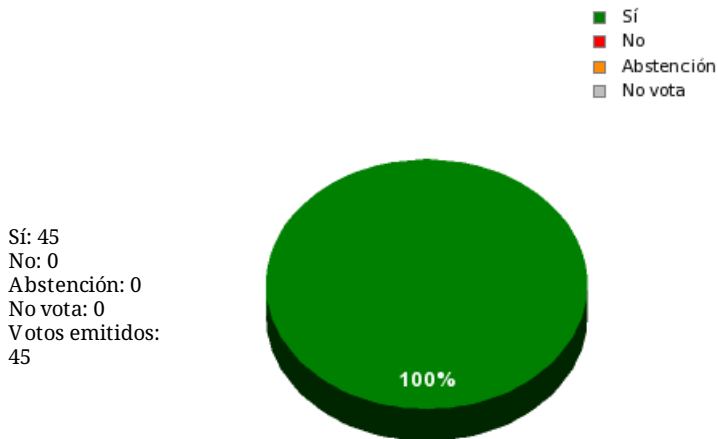

26/10/2018 - 14:19:26

Boletín de convocatoria:
Diario de sesiones:

Propuesta 34892

Resultados totales

Resultados por grupo parlamentario

GPS

Sí: 14
No: 0
Abstención: 0
No vota: 0
Votos emitidos: 14

GPIU

Sí: 5
No: 0
Abstención: 0
No vota: 0
Votos emitidos: 5

GPFA

Sí: 2
No: 0
Abstención: 0
No vota: 0
Votos emitidos: 2

GPP

Sí: 11
No: 0
Abstención: 0
No vota: 0
Votos emitidos: 11

GPPOD

Sí: 9
No: 0
Abstención: 0
No vota: 0
Votos emitidos: 9