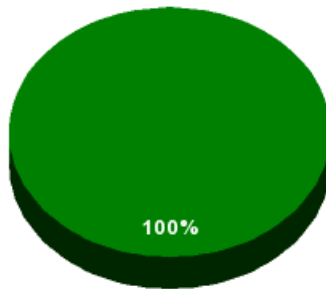

26/10/2018 - 14:19:48

Boletín de convocatoria: [10B-1695](#)

Diario de sesiones: [10J196](#)

Propuesta 34893

Resultados totales

Sí: 45
No: 0
Abstención: 0
No vota: 0
Votos emitidos: 45

■ Sí
■ No
■ Abstención
■ No vota