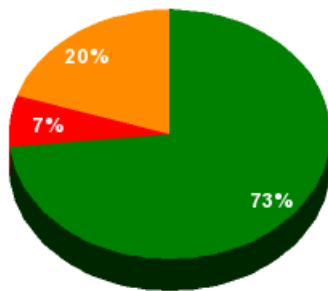

26/10/2018 - 14:20:28

Boletín de convocatoria: [10B-1695](#)

Diario de sesiones: [10J196](#)

Propuesta 34895

Resultados totales

Sí: 33
No: 3
Abstención: 9
No vota: 0
Votos emitidos: 45

■ Sí
■ No
■ Abstención
■ No vota