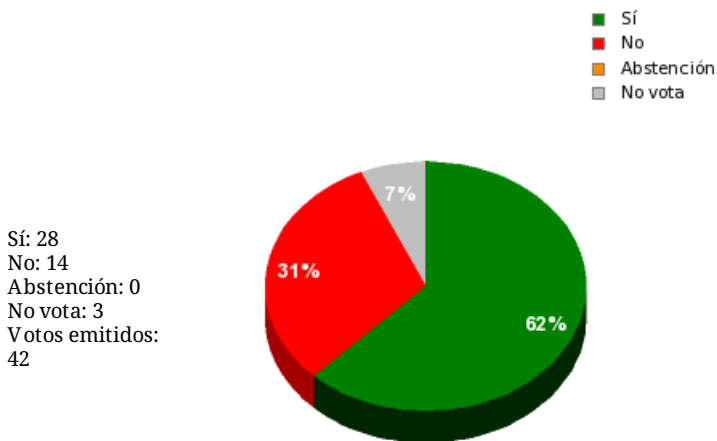

02/11/2018 - 14:15:44

Boletín de convocatoria: 10B-1713

Diario de sesiones: 10J197

N.º 6.

Resultados totales

Resultados por grupo parlamentario

GPS

Sí: 14
No: 0
Abstención: 0
No vota: 0
Votos emitidos: 14

GPIU

Sí: 0
No: 5
Abstención: 0
No vota: 0
Votos emitidos: 5

GPFA

Sí: 2
No: 0
Abstención: 0
No vota: 0
Votos emitidos: 2

GPP

Sí: 8
No: 0
Abstención: 0
No vota: 3
Votos emitidos: 8

GPPOD

Sí: 0
No: 9
Abstención: 0
No vota: 0
Votos emitidos: 9