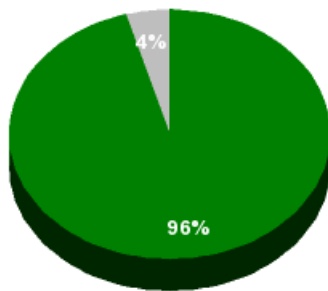

09/11/2018 - 13:02:40

Boletín de convocatoria: 10B-1723

Diario de sesiones: 10J199

N.º. 25.

Resultados totales

Sí: 43
No: 0
Abstención: 0
No vota: 2
Votos emitidos:
43

■ Sí
■ No
■ Abstención
■ No vota

Resultados por grupo parlamentario

GPS

Sí: 14
No: 0
Abstención: 0
No vota: 0
Votos emitidos:
14

GPIU

Sí: 5
No: 0
Abstención: 0
No vota: 0
Votos emitidos:
5

GPFA

Sí: 2
No: 0
Abstención: 0
No vota: 0
Votos emitidos:
2

GPP

Sí: 10
No: 0
Abstención: 0
No vota: 1
Votos emitidos:
10