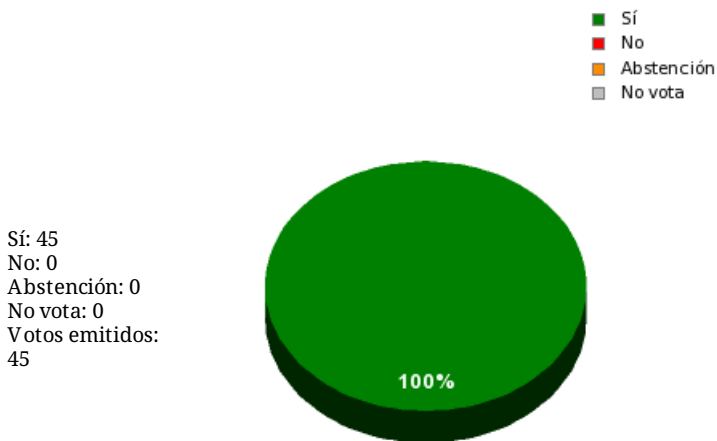

16/11/2018 - 09:41:36

Boletín de convocatoria:
Diario de sesiones:

N.º 16.

Resultados totales

Resultados por grupo parlamentario

GPS

Sí: 14
 No: 0
 Abstención: 0
 No vota: 0
 Votos emitidos: 14

GPIU

Sí: 5
 No: 0
 Abstención: 0
 No vota: 0
 Votos emitidos: 5

GPFA

Sí: 2
 No: 0
 Abstención: 0
 No vota: 0
 Votos emitidos: 2

GPP

Sí: 11
 No: 0
 Abstención: 0
 No vota: 0
 Votos emitidos: 11

GPPOD

Sí: 9
 No: 0
 Abstención: 0
 No vota: 0
 Votos emitidos: 9