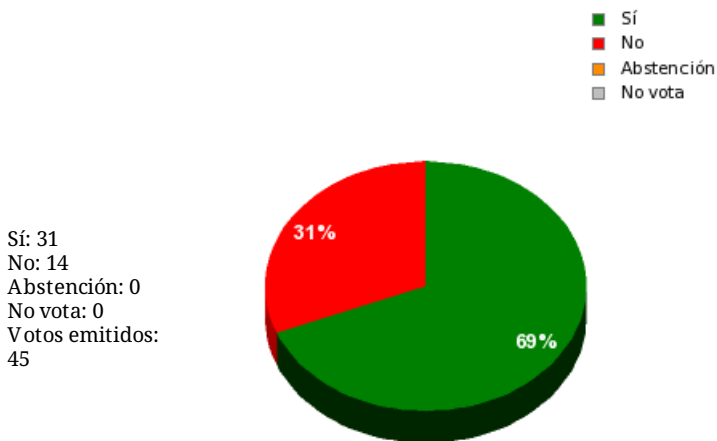

16/11/2018 - 14:57:20

Boletín de convocatoria:
Diario de sesiones: [10J201](#)

N.º 22.

Resultados totales

Resultados por grupo parlamentario

GPS

Sí: 0
 No: 14
 Abstención: 0
 No vota: 0
 Votos emitidos: 14

GPIU

Sí: 5
 No: 0
 Abstención: 0
 No vota: 0
 Votos emitidos: 5

GPFA

Sí: 2
 No: 0
 Abstención: 0
 No vota: 0
 Votos emitidos: 2

GPP

Sí: 11
 No: 0
 Abstención: 0
 No vota: 0
 Votos emitidos: 11

GPPOD

Sí: 9
 No: 0
 Abstención: 0
 No vota: 0
 Votos emitidos: 9