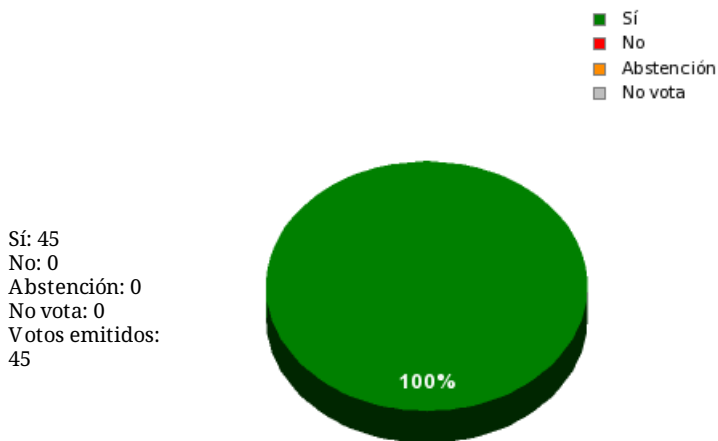

23/11/2018 - 10:12:08

Boletín de convocatoria:
Diario de sesiones:

N.º 19.

Resultados totales

Resultados por grupo parlamentario

GPS

Sí: 14
 No: 0
 Abstención: 0
 No vota: 0
 Votos emitidos: 14

GPIU

Sí: 5
 No: 0
 Abstención: 0
 No vota: 0
 Votos emitidos: 5

GPFA

Sí: 2
 No: 0
 Abstención: 0
 No vota: 0
 Votos emitidos: 2

GPP

Sí: 11
 No: 0
 Abstención: 0
 No vota: 0
 Votos emitidos: 11

GPPOD

Sí: 9
 No: 0
 Abstención: 0
 No vota: 0
 Votos emitidos: 9