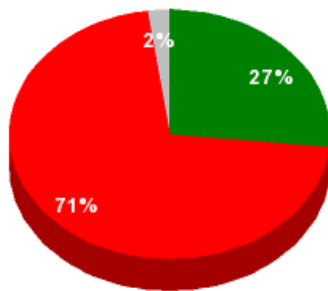

23/11/2018 - 12:01:08

Boletín de convocatoria: [10B-1753](#)

Diario de sesiones: [10J203](#)

N.º 21.

Resultados totales

Sí: 12
No: 32
Abstención: 0
No vota: 1
Votos emitidos:
44

■ Sí
■ No
■ Abstención
■ No vota

Resultados por grupo parlamentario

GPS

Sí: 0
No: 14
Abstención: 0
No vota: 0
Votos emitidos:
14

GPIU

Sí: 0
No: 5
Abstención: 0
No vota: 0
Votos emitidos: 5

GPFA

Sí: 0
No: 1
Abstención: 0
No vota: 1
Votos emitidos: 1