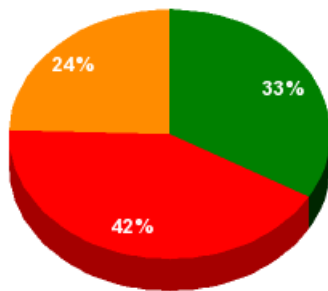

23/11/2018 - 16:29:48

Boletín de convocatoria: 10B-1753

Diario de sesiones: 10J203

N°- 26.

Resultados totales

Sí: 15
No: 19
Abstención: 11
No vota: 0
Votos emitidos: 45

■ Sí
■ No
■ Abstención
■ No vota

Resultados por grupo parlamentario

GPS

Sí: 0
No: 14
Abstención: 0
No vota: 0
Votos emitidos: 14

GPIU

Sí: 0
No: 5
Abstención: 0
No vota: 0
Votos emitidos: 5

GPFA

Sí: 2
No: 0
Abstención: 0
No vota: 0
Votos emitidos: 2

GPP

Sí: 0
No: 0
Abstención: 11
No vota: 0
Votos emitidos: 11