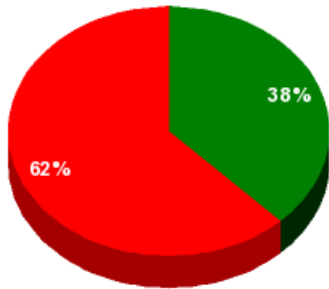

Resultados totales

Sí: 17
 No: 28
 Abstención:
 0
 No vota: 0
 Votos
 emitidos: 45

■ Sí
 ■ No
 ■ Abstención
 ■ No vota

Resultados por grupo parlamentario

GPS

Sí: 0
No: 14
 Abstención:
 0
 No vota: 0
 Votos
 emitidos:
 14

GPIU

Sí: 0
No: 5
 Abstención:
 0
 No vota: 0
 Votos
 emitidos: 5

GPFA

Sí: 2
 No: 0
 Abstención:
 0
 No vota: 0
 Votos
 emitidos: 2

GPP

Sí: 11
 No: 0
 Abstención:
 0
 No vota: 0
 Votos
 emitidos:
 11

GPPOD

Sí: 0
No: 9
 Abstención:
 0
 No vota: 0
 Votos
 emitidos: 9