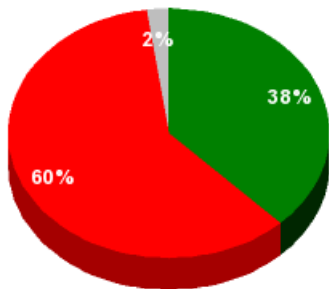

Resultados totales

Sí: 17
 No: 27
 Abstención:
 0
 No vota: 1
 Votos
 emitidos: 44

■ Sí
 ■ No
 ■ Abstención
 ■ No vota

Resultados por grupo parlamentario

GPS

Sí: 0
No: 14
 Abstención:
 0
 No vota: 0
 Votos
 emitidos:
 14

GPIU

Sí: 0
No: 5
 Abstención:
 0
 No vota: 0
 Votos
 emitidos: 5

GPFA

Sí: 2
 No: 0
 Abstención:
 0
 No vota: 0
 Votos
 emitidos: 2

GPP

Sí: 11
 No: 0
 Abstención:
 0
 No vota: 0
 Votos
 emitidos:
 11

GPPOD

Sí: 0
No: 8
 Abstención:
 0
 No vota: 1
 Votos
 emitidos: 8