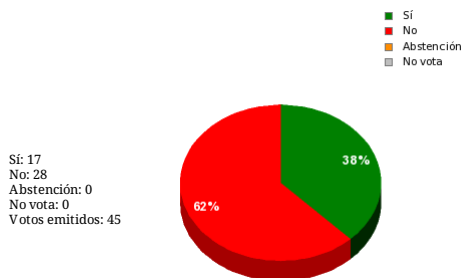

28/12/2018 - 13:00:20

Boletín de convocatoria: [11B-1786](#)
Diario de sesiones:

Enmienda del Grupo Parlamentario Ciudadanos nº de registro: 36101.

Resultados totales

Resultados por grupo parlamentario

GPS

Sí: 0
No: 14
Abstención: 0
No vota: 0
Votos emitidos: 14

GPIU

Sí: 0
No: 5
Abstención: 0
No vota: 0
Votos emitidos: 5

GPFA

Sí: 2
No: 0
Abstención: 0
No vota: 0
Votos emitidos: 2

GPP

Sí: 11
No: 0
Abstención: 0
No vota: 0
Votos emitidos: 11