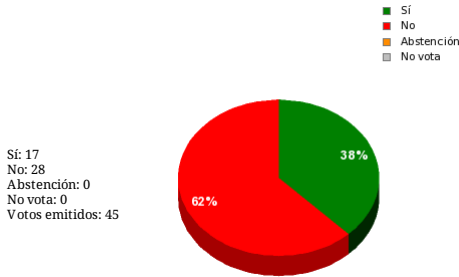

28/12/2018 - 13:01:08

Boletín de convocatoria: [11B-1786](#)
Diario de sesiones:

Enmienda del Grupo Parlamentario Ciudadanos nº de registro: 36158.

Resultados totales

Resultados por grupo parlamentario

GPS

Sí: 0
No: 14
Abstención: 0
No vota: 0
Votos emitidos: 14

GPIU

Sí: 0
No: 5
Abstención: 0
No vota: 0
Votos emitidos: 5

GPFA

Sí: 2
No: 0
Abstención: 0
No vota: 0
Votos emitidos: 2

GPP

Sí: 11
No: 0
Abstención: 0
No vota: 0
Votos emitidos: 11