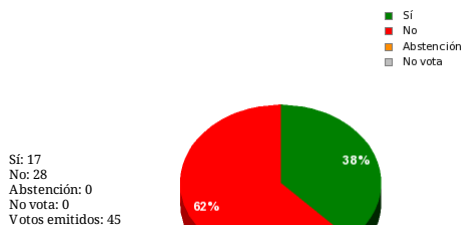

28/12/2018 - 13:01:32

Boletín de convocatoria: [11B-1786](#)
Diario de sesiones:

Enmienda del Grupo Parlamentario Ciudadanos nº de registro: 36173.

Resultados totales

Resultados por grupo parlamentario

GPS

Sí: 0
No: 14
Abstención: 0
No vota: 0
Votos emitidos: 14

GPIU

Sí: 0
No: 5
Abstención: 0
No vota: 0
Votos emitidos: 5

GPFA

Sí: 2
No: 0
Abstención: 0
No vota: 0
Votos emitidos: 2

GPP

Sí: 11
No: 0
Abstención: 0
No vota: 0
Votos emitidos: 11