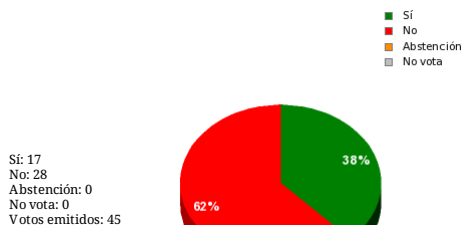

28/12/2018 - 13:02:14

Boletín de convocatoria: [11B-1786](#)
Diario de sesiones:

Enmienda del Grupo Parlamentario Ciudadanos nº de registro: 36211.

Resultados totales

Resultados por grupo parlamentario

GPS

Sí: 0
No: 14
Abstención: 0
No vota: 0
Votos emitidos: 14

GPIU

Sí: 0
No: 5
Abstención: 0
No vota: 0
Votos emitidos: 5

GPFA

Sí: 2
No: 0
Abstención: 0
No vota: 0
Votos emitidos: 2

GPP

Sí: 11
No: 0
Abstención: 0
No vota: 0
Votos emitidos: 11