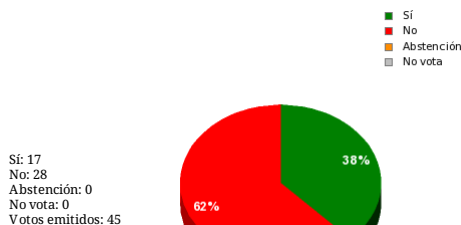

28/12/2018 - 13:02:40

Boletín de convocatoria: [11B-1786](#)
Diario de sesiones:

Enmienda del Grupo Parlamentario Ciudadanos nº de registro: 36224.

Resultados totales

Resultados por grupo parlamentario

GPS

Sí: 0
No: 14
Abstención: 0
No vota: 0
Votos emitidos: 14

GPIU

Sí: 0
No: 5
Abstención: 0
No vota: 0
Votos emitidos: 5

GPFA

Sí: 2
No: 0
Abstención: 0
No vota: 0
Votos emitidos: 2

GPP

Sí: 11
No: 0
Abstención: 0
No vota: 0
Votos emitidos: 11