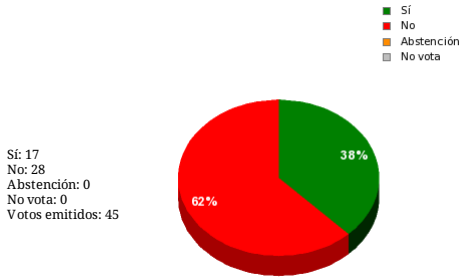

28/12/2018 - 13:03:24

Boletín de convocatoria: [11B-1786](#)
Diario de sesiones:

Enmienda del Grupo Parlamentario Ciudadanos nº de registro: 36227.

Resultados totales

Resultados por grupo parlamentario

GPS

Sí: 0
No: 14
Abstención: 0
No vota: 0
Votos emitidos: 14

GPIU

Sí: 0
No: 5
Abstención: 0
No vota: 0
Votos emitidos: 5

GPFA

Sí: 2
No: 0
Abstención: 0
No vota: 0
Votos emitidos: 2

GPP

Sí: 11
No: 0
Abstención: 0
No vota: 0
Votos emitidos: 11