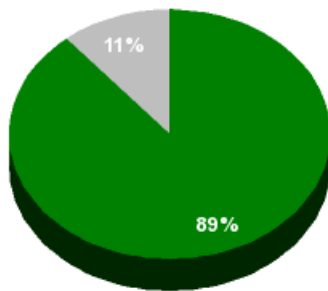

08/02/2019 - 11:02:40

Boletín de convocatoria: 11B-1810
Diario de sesiones:

N° 22.Resto

Resultados totales

Sí: 40
No: 0
Abstención: 0
No vota: 5
Votos emitidos: 40

■ Sí
■ No
■ Abstención
■ No vota

Resultados por grupo parlamentario