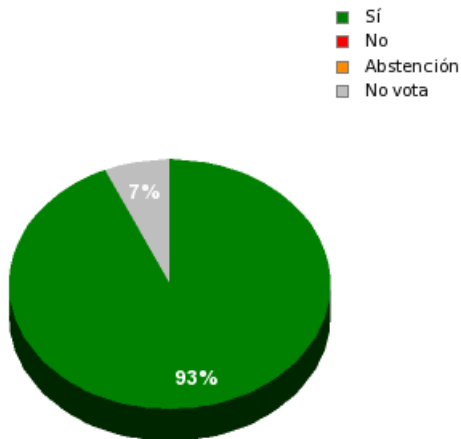

08/02/2019 - 13:10:00

Boletín de convocatoria: 11B-1810
Diario de sesiones:

N° 25.2

Resultados totales

Sí: 42
No: 0
Abstención: 0
No vota: 3
Votos emitidos: 42

Resultados por grupo parlamentario

GPS

Sí: 11
No: 0
Abstención: 0
No vota: 3
Votos emitidos: 11

GPIU

Sí: 5
No: 0
Abstención: 0
No vota: 0
Votos emitidos: 5

GPFA

Sí: 2
No: 0
Abstención: 0
No vota: 0
Votos emitidos: 2

GPP

Sí: 11
No: 0
Abstención: 0
No vota: 0
Votos emitidos: 11

GPPOD

Sí: 9
No: 0
Abstención: 0
No vota: 0
Votos emitidos: 9