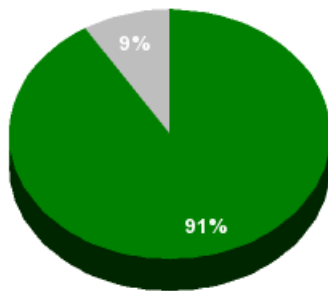

08/02/2019 - 13:45:26

Boletín de convocatoria: 11B-1810
Diario de sesiones:

N° 26

Resultados totales

Sí: 41
No: 0
Abstención: 0
No vota: 4
Votos emitidos: 41

■ Sí
■ No
■ Abstención
■ No vota

Resultados por grupo parlamentario

GPS

Sí: 11
No: 0
Abstención: 0
No vota: 3
Votos emitidos: 11

GPIU

Sí: 5
No: 0
Abstención: 0
No vota: 0
Votos emitidos: 5

GPFA

Sí: 2
No: 0
Abstención: 0
No vota: 0
Votos emitidos: 2

GPP

Sí: 11
No: 0
Abstención: 0
No vota: 0
Votos emitidos: 11