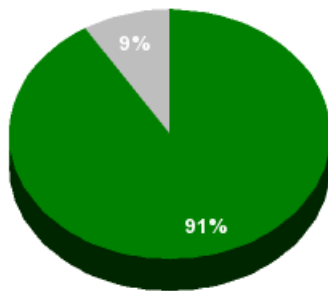

08/02/2019 - 13:45:50

Boletín de convocatoria: 11B-1810
Diario de sesiones:

N° 27

Resultados totales

Sí: 41
No: 0
Abstención: 0
No vota: 4
Votos emitidos: 41

■ Sí
■ No
■ Abstención
■ No vota

Resultados por grupo parlamentario

GPS

Sí: 11
No: 0
Abstención: 0
No vota: 3
Votos emitidos: 11

GPIU

Sí: 5
No: 0
Abstención: 0
No vota: 0
Votos emitidos: 5

GPFA

Sí: 2
No: 0
Abstención: 0
No vota: 0
Votos emitidos: 2

GPP

Sí: 11
No: 0
Abstención: 0
No vota: 0
Votos emitidos: 11