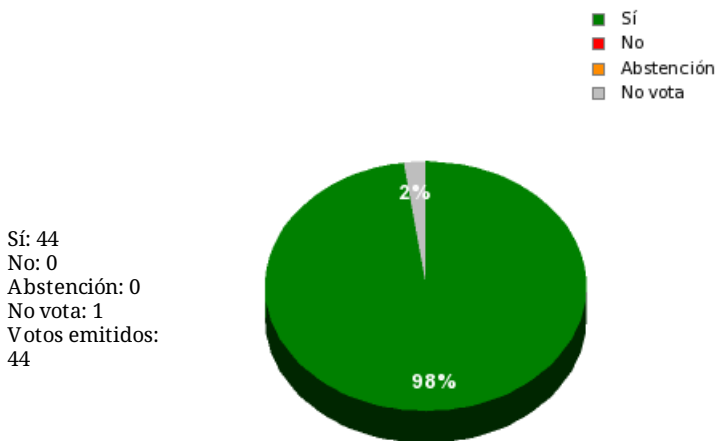

15/02/2019 - 13:35:32

Boletín de convocatoria: 11B-1822
Diario de sesiones:

N° 24

Resultados totales

Resultados por grupo parlamentario

GPS

Sí: 13
 No: 0
 Abstención: 0
 No vota: 1
 Votos emitidos: 13

GPIU

Sí: 5
 No: 0
 Abstención: 0
 No vota: 0
 Votos emitidos: 5

GPFA

Sí: 2
 No: 0
 Abstención: 0
 No vota: 0
 Votos emitidos: 2

GPP

Sí: 11
 No: 0
 Abstención: 0
 No vota: 0
 Votos emitidos: 11

GPPOD

Sí: 9
 No: 0
 Abstención: 0
 No vota: 0
 Votos emitidos: 9