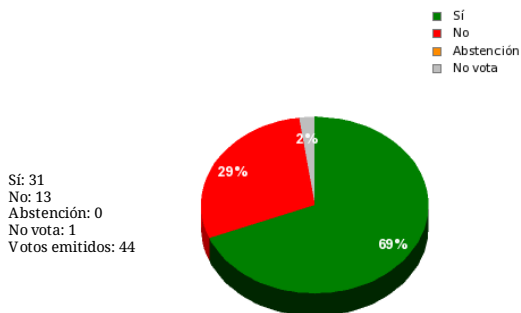

22/02/2019 - 11:02:40

Boletín de convocatoria: 11B-1837
Diario de sesiones:

Nº. 18 Propuestas de resolución de GPP punto 6

Resultados totales

Resultados por grupo parlamentario

GPS

Sí: 0
No: 13
Abstención: 0
No vota: 1
Votos emitidos: 13

GPIU

Sí: 5
No: 0
Abstención: 0
No vota: 0
Votos emitidos: 5

GPFA

Sí: 2
No: 0
Abstención: 0
No vota: 0
Votos emitidos: 2

GPP

Sí: 11
No: 0
Abstención: 0
No vota: 0
Votos emitidos: 11

GPPOD

Sí: 9
No: 0
Abstención: 0
No vota: 0
Votos emitidos: 9

GPFA

Sí: 1
No: 0
Abstención: 0
No vota: 0
Votos emitidos: 1

GPC

Sí: 3
No: 0
Abstención: 0
No vota: 0
Votos emitidos: 3

Votos individuales

1-Pedro José Sanjurjo Gonzál (GPS) - No
2-María Josefa Miranda Fernánd (GPIU) - Sí
3-Pedro Leal Llana (GPFA) - Sí
6-José Agustín Cuervas-Mons Ga (GPP) - Sí
7-Rosa María Espiño Castilla (GPPOD) - Sí
12-Fernando Lastra Valdés (GPS) - No vota
18-Dolores Carcedo García (GPS) - No
21-Javier Fernández Ferná (GPS) - No
22-María Mercedes Fernández Gonzá (GPP) - Sí
23-Luis Venta Cueli (GPP) - Sí
24-David González Medina (GPP) - Sí
25-Matías Rodríguez Feito (GPP) - Sí
26-Carlos José Suárez Alonso (GPP) - Sí
27-Emilio José León Suárez (GPPOD) - Sí
28-Lucía Montejo Arnaiz (GPPOD) - Sí
29-Daniel Mari Ripa (GPPOD) - Sí
30-Lorena María Gil Álvarez (GPPOD) - Sí
31-Enrique López Hernández (GPPOD) - Sí
32-Elsa Pérez García (GPS) - No
33-Jesús Gutiérrez Garci (GPS) - No
34-Margarita Vega González (GPS) - No
35-Nuria Devesa Castaño (GPS) - No
36-Marcelino Marcos Líndez (GPS) - No
37-Pedro de Rueda Gallar (GPP) - Sí
38-Rafael Alonso Alonso (GPP) - Sí

39-Carmen Pérez García de (GPP) - Sí
40-María Fe Gómez Alonso (GPP) - Sí
41-María Gloria García Fernánde (GPP) - Sí
45-Andrés Fernández Vilan (GPPOD) - Sí
46-Paula Valero Sáez (GPPOD) - Sí
47-Héctor Piernavieja Cac (GPPOD) - Sí
49-Patricia García Villanue () - Sí
50-Carmen Fernández Gómez (GPFA) - Sí
53-Dolores Álvarez Campill (GPS) - No
54-Carmen Eva Pérez Ordieres (GPS) - No
55-Marcos Gutiérrez Escan (GPS) - No
56-V erónica Vior Martínez (GPS) - No
57-Marcelino Torre Canto (GPS) - No
62-Nicanor García Fernánde (GPC) - Sí
63-Diana María Sánchez Martín (GPC) - Sí
64-Luis Armando Fernández Barto (GPC) - Sí
66-Marta Pulgar García (GPIU) - Sí
68-Ovidio Zapico González (GPIU) - Sí
69-Concha Masa Noceda (GPIU) - Sí
70-Jaime Gareth Flórez Barreale (GPIU) - Sí