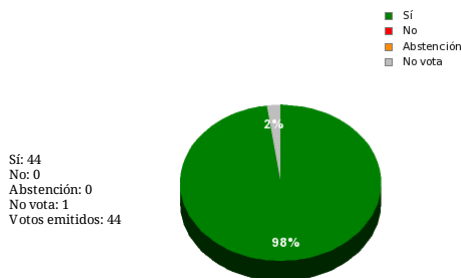

22/02/2019 - 11:04:20

Boletín de convocatoria: [11B-1837](#)
Diario de sesiones:

N°. 18 Propuestas de resolución de GPCiudad .30906; 30909; 30910; 30911; 30912; 30913; 30914; 30915 y 30916

Resultados totales

Resultados por grupo parlamentario

GPS

Sí: 13
No: 0
Abstención: 0
No vota: 1
Votos emitidos: 13

GPIU

Sí: 5
No: 0
Abstención: 0
No vota: 0
Votos emitidos: 5

GPFA

Sí: 2
No: 0
Abstención: 0
No vota: 0
Votos emitidos: 2

GPP

Sí: 11
No: 0
Abstención: 0
No vota: 0
Votos emitidos: 11

GPPOD

Sí: 9
No: 0
Abstención: 0
No vota: 0
Votos emitidos: 9

GP

Sí: 1
No: 0
Abstención: 0
No vota: 0
Votos emitidos: 1

GPC

Sí: 3
No: 0
Abstención: 0
No vota: 0
Votos emitidos: 3

Votos individuales

- 1-Pedro José Sanjurjo Gonzál (GPS) - Sí
- 2-María Josefa Miranda Fernánd (GPIU) - Sí
- 3-Pedro Leal Llaneza (GPFA) - Sí
- 6-José Agustín Cuervas-Mons Ga (GPP) - Sí
- 7-Rosa María Espiño Castella (GPPOD) - Sí
- 12-Fernando Lastra Valdés (GPS) - No vota
- 18-Dolores Carcedo García (GPS) - Sí
- 21-Javier Fernández Ferná (GPS) - Sí
- 22-María Mercedes Fernández Gonzá (GPP) - Sí
- 23-Luis Venta Cueli (GPP) - Sí
- 24-David González Medina (GPP) - Sí
- 25-Matías Rodríguez Feito (GPP) - Sí
- 26-Carlos José Suárez Alonso (GPP) - Sí
- 27-Emilio José León Suárez (GPPOD) - Sí
- 28-Lucía Montejo Arnaiz (GPPOD) - Sí
- 29-Daniel Mari Ripa (GPPOD) - Sí
- 30-Lorena María Gil Álvarez (GPPOD) - Sí
- 31-Enrique López Hernández (GPPOD) - Sí
- 32-Elsa Pérez García (GPS) - Sí
- 33-Jesús Gutiérrez Garcí (GPS) - Sí
- 34-Margarita Vega González (GPS) - Sí
- 35-Nuria Devesa Castaño (GPS) - Sí
- 36-Marcelino Marcos Líndez (GPS) - Sí
- 37-Pedro de Rueda Gallar (GPP) - Sí
- 38-Rafael Alonso Alonso (GPP) - Sí