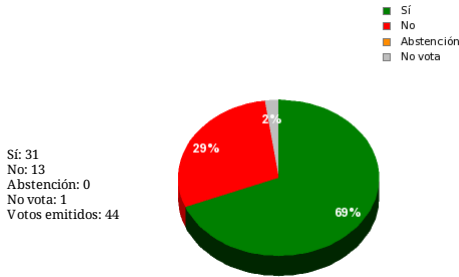

22/02/2019 - 11:05:16

Boletín de convocatoria: **11B-1837**  
Diario de sesiones:

N°. 18 Propuestas de resolución de GPCiudad .30904; 30905; 30907 y 30908

### Resultados totales