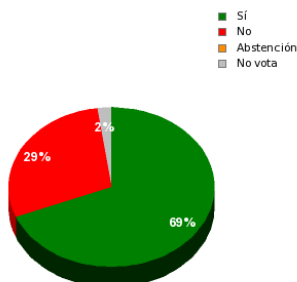

22/02/2019 - 11:07:08

Boletín de convocatoria: [11B-1837](#)
Diario de sesiones:

N°. 18 Propuestas de resolución de GPForo .31923 y 31924

Resultados totales

Sí: 31
No: 13
Abstención: 0
No vota: 1
Votos emitidos: 44

Resultados por grupo parlamentario

GPS

Sí: 0
No: 13
Abstención: 0
No vota: 1
Votos emitidos: 13

GPIU

Sí: 5
No: 0
Abstención: 0
No vota: 0
Votos emitidos: 5

GPFA

Sí: 2
No: 0
Abstención: 0
No vota: 0
Votos emitidos: 2

GPP

Sí: 11
No: 0
Abstención: 0
No vota: 0
Votos emitidos: 11

GPPOD

Sí: 9
No: 0
Abstención: 0
No vota: 0
Votos emitidos: 9

GP

Sí: 1
No: 0
Abstención: 0
No vota: 0
Votos emitidos: 1

GPC

Sí: 3
No: 0
Abstención: 0
No vota: 0
Votos emitidos: 3