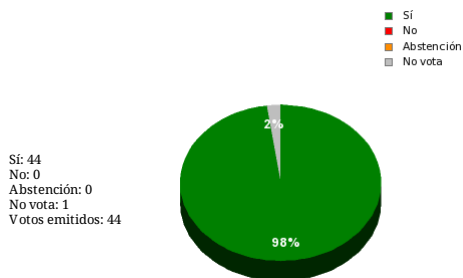

22/02/2019 - 11:07:38

Boletín de convocatoria: [11B-1837](#)  
Diario de sesiones:

N°. 18 Propuestas de resolución de GPForo .31921; 31922 y 31925

### Resultados totales