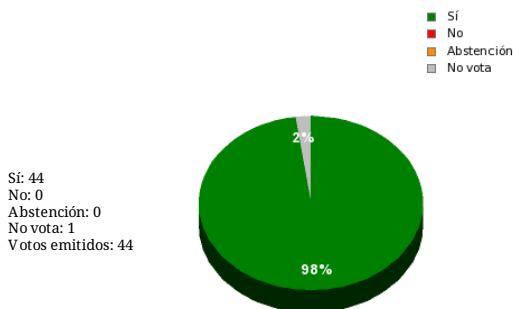

22/02/2019 - 11:09:14

Boletín de convocatoria: 11B-1837
Diario de sesiones:

N°. 18 Propuestas de resolución de GPPod .33148

Resultados totales

Resultados por grupo parlamentario

GPS

Sí: 13
No: 0
Abstención: 0
No vota: 1
Votos emitidos: 13

GPIU

Sí: 5
No: 0
Abstención: 0
No vota: 0
Votos emitidos: 5

GPFA

Sí: 2
No: 0
Abstención: 0
No vota: 0
Votos emitidos: 2

GPP

Sí: 11
No: 0
Abstención: 0
No vota: 0
Votos emitidos: 11

GPPOD

Sí: 9
No: 0
Abstención: 0
No vota: 0
Votos emitidos: 9