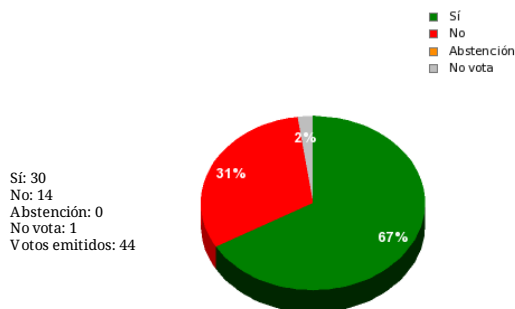

22/02/2019 - 11:09:36

Boletín de convocatoria: 11B-1837  
Diario de sesiones:

N°. 18 Propuestas de resolución de GPPod .33149

### Resultados totales