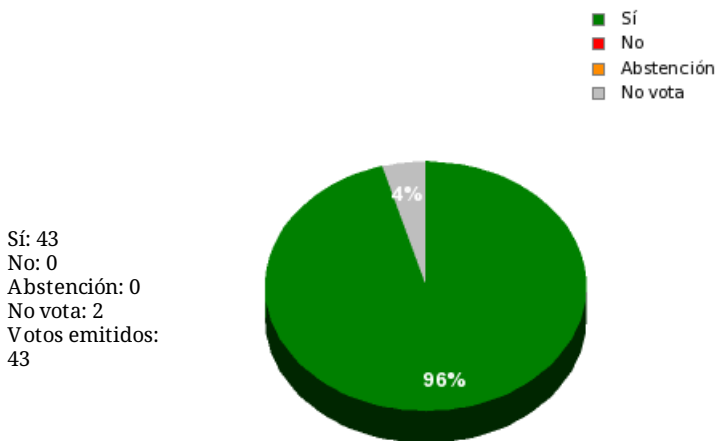

22/02/2019 - 12:19:32

Boletín de convocatoria: 11B-1837
Diario de sesiones:

N^o, 20

Resultados totales

Resultados por grupo parlamentario

GPS

Sí: 14
No: 0
Abstención: 0
No vota: 0
Votos emitidos: 14

GPIU

Sí: 5
No: 0
Abstención: 0
No vota: 0
Votos emitidos: 5

GPFA

Sí: 2
No: 0
Abstención: 0
No vota: 0
Votos emitidos: 2

GPP

Sí: 9
No: 0
Abstención: 0
No vota: 2
Votos emitidos: 9

GPPOD

Sí: 9
No: 0
Abstención: 0
No vota: 0
Votos emitidos: 9