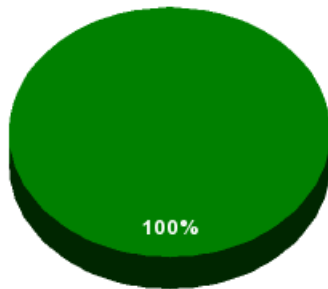

22/02/2019 - 14:04:34

Boletín de convocatoria: 11B-1837
Diario de sesiones:

N.º 24

Resultados totales

Sí: 45
No: 0
Abstención: 0
No vota: 0
Votos emitidos: 45

■ Sí
■ No
■ Abstención
■ No vota

Resultados por grupo parlamentario

GPS

Sí: 14
No: 0
Abstención: 0
No vota: 0
Votos emitidos: 14

GPIU

Sí: 5
No: 0
Abstención: 0
No vota: 0
Votos emitidos: 5

GPFA

Sí: 2
No: 0
Abstención: 0
No vota: 0
Votos emitidos: 2

GPP

Sí: 11
No: 0
Abstención: 0
No vota: 0
Votos emitidos: 11