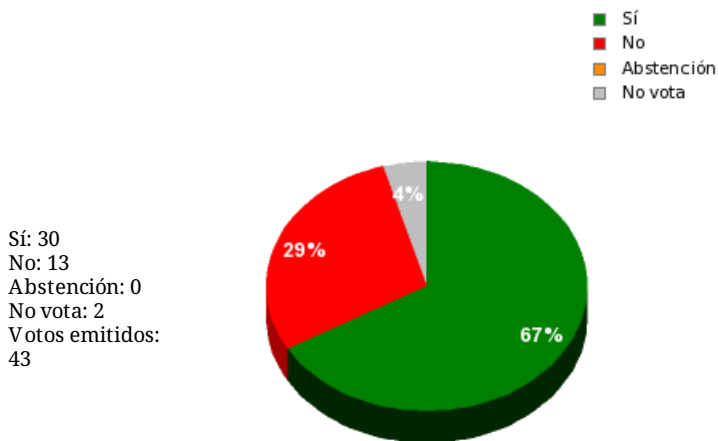

01/03/2019 - 10:40:08

Boletín de convocatoria: 11B-1847
Diario de sesiones:

N° 16. Dictamen

Resultados totales

Resultados por grupo parlamentario

GPS

Sí: 13
 No: 0
 Abstención: 0
 No vota: 1
 Votos emitidos: 13

GPIU

Sí: 5
 No: 0
 Abstención: 0
 No vota: 0
 Votos emitidos: 5

GPFA

Sí: 0
 No: 2
 Abstención: 0
 No vota: 0
 Votos emitidos: 2

GPP

Sí: 0
 No: 10
 Abstención: 0
 No vota: 1
 Votos emitidos: 10

GPPOD

Sí: 9
 No: 0
 Abstención: 0
 No vota: 0
 Votos emitidos: 9